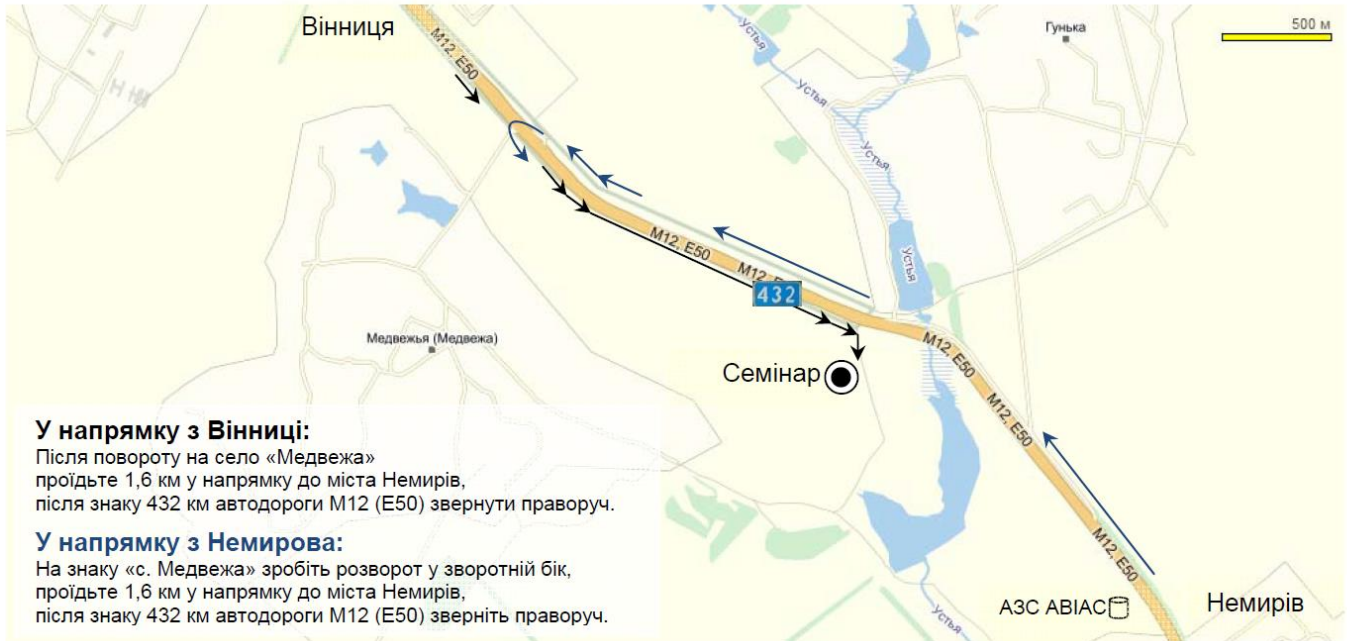

Сервіс-провайдер та консультант:
Євгеній Найченко
тел. +380 (67) 904 87 71 /
+380 (66) 078 14 08
e-mail:naichenko@svvtrading.com

ЯКЩО ВИ ВИКОРИСТОВУЄТЕ ВЛАСНИЙ АВТОМОБІЛЬ:

Зі сторони міста **Вінниця** прямуйте у напрямку міста Немирів, за 200 метрів після знаку 432 км автодороги М12 (Е50) зверніть праворуч, біля символу Семінару, надувної конструкції «Велике Яблуко».

Зі сторони міста **Умань** прямуйте у напрямку міста Вінниця, проїхавши приблизно 4 км за межі міста Немирова, зробіть розворот у зворотньому напрямку біля села Медвежа та за 200 метрів після знаку 432 км автодороги М12 (Е50) зверніть праворуч, біля символу Семінару, надувної конструкції «Велике Яблуко».

ЯКЩО ВИ ВИКОРИСТОВУЄТЕ ЗАЛІЗНИЧНИЙ ТРАНСПОРТ:

З Вінниці у напрямку до Немирова, з автостанції, що знаходиться на вулиці Чехова, біля супермаркету «Грош» щопівгодини відправляються маршрутні таксі, їхати потрібно до повороту «Яблуневий садок», що наступний після зупинки «село Медвежа». З залізничного вокзалу до автостанції прямує тролейбус № 7, їхати до зупинки «вулиця Чехова».